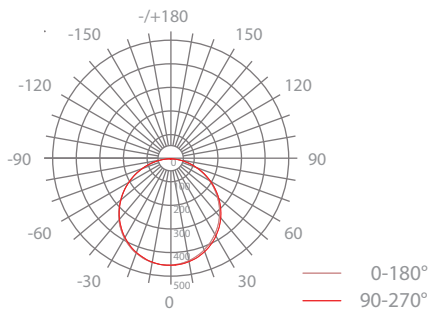

MÃ SẢN PHẨM	KÍCH THƯỚC	CÔNG SUẤT	QUANG THÔNG	MÀU SẮC	NHIỆT ĐỘ MÀU	GÓC CHIẾU
MPE064-036WS658AA7	Ø 225*38	36W	3600lm	Trắng lạnh	6500K	180°
MPE064-036WS408AA7	Ø 225*38	36W	3600lm	Trắng tự nhiên	4000K	180°
MPE064-036WS308AA7	Ø 225*38	36W	3250lm	Trắng ấm	3000K	180°
MPE072-018WS658AA7	Ø120*27	18W	1800lm	Trắng lạnh	6500K	180°
MPE072-018WS408AA7	Ø120*27	18W	1800lm	Trắng tự nhiên	4000K	180°
MPE072-018WS308AA7	Ø120*27	18W	1620lm	Trắng ấm	3000K	180°
MPE073-024WS658AA7	Ø170*27	24W	2400lm	Trắng lạnh	6500K	180°
MPE073-024WS408AA7	Ø170*27	24W	2400lm	Trắng tự nhiên	4000K	180°
MPE073-024WS308AA7	Ø170*27	24W	2160lm	Trắng ấm	3000K	180°
MPE074-036WS658AA7	Ø225*27	36W	3600lm	Trắng lạnh	6500K	180°
MPE074-036WS408AA7	Ø225*27	36W	3600lm	Trắng tự nhiên	4000K	180°
MPE074-036WS308AA7	Ø225*27	36W	3250lm	Trắng ấm	3000K	180°

Thông tin chung

Kiểu lắp đặt	Ốp nổi	Chu kỳ bật tắt	50000
Kiểu kết nối	Domino 2 cực tính	B50L70	25000h
Ứng dụng	Dàn dụng		
Tuổi thọ	25000 h		

Thông số về điện

Điện áp vào	100-240VAC	Hệ số công suất	>0.98
Tần số	50/60Hz	Thời gian khởi động	0.5 s
Công suất	18W		
Dòng điện @220V	85mA		

Thông số về quang

Nhiệt độ màu	CCT 6500K/4000K/3000K	Góc chiếu	180°
Quang thông	1800lm/1800lm/1620lm	LLFM @ 25000 h	70%
Chỉ số hoàn màu	>80	Chip LED	San'an
Hiệu suất phát quang	100lm/W	Tỉ số S/P	2.207/1.642/1.191

Kích thước và trọng lượng

Kích thước	Ø120*27mm
------------	-----------

Trọng lượng (N.Weight)	g
------------------------	---

Tiêu chuẩn và chứng nhận

Cấp bảo vệ	0
------------	---

Tiêu chuẩn	TCVN 8781:2011 TCVN 9892:2013 TCVN 10485:2015 ISO 9001:2015
------------	--