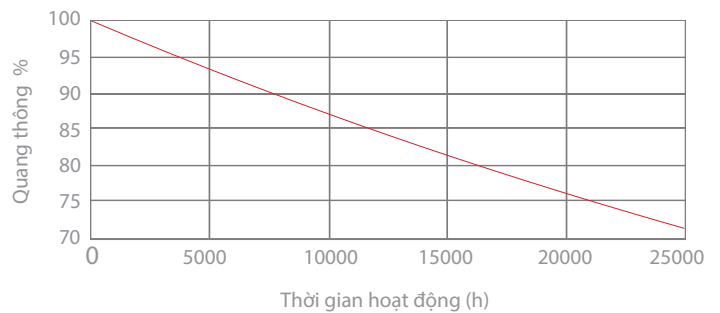

Thông tin chung

Kiểu lắp đặt	Ốp nổi	Chu kỳ bật tắt	50000
Kiểu kết nối	Domino 2 cực tính	B50L70	25000h
Ứng dụng	Dàn dụng		
Tuổi thọ	25000 h		

Thông số về điện

Điện áp vào	100-240VAC	Hệ số công suất	>0.98
Tần số	50/60Hz	Thời gian khởi động	0.5 s
Công suất	18W		
Dòng điện @220V	85mA		

Thông số về quang

Nhiệt độ màu	CCT 6500K/4000K/3000K	Góc chiếu	180°
Quang thông	1800lm/1800lm/1620lm	LLFM @ 25000 h	70%
Chỉ số hoàn màu	>80	Chip LED	San'an
Hiệu suất phát quang	100lm/W	Tỉ số S/P	2.207/1.642/1.191