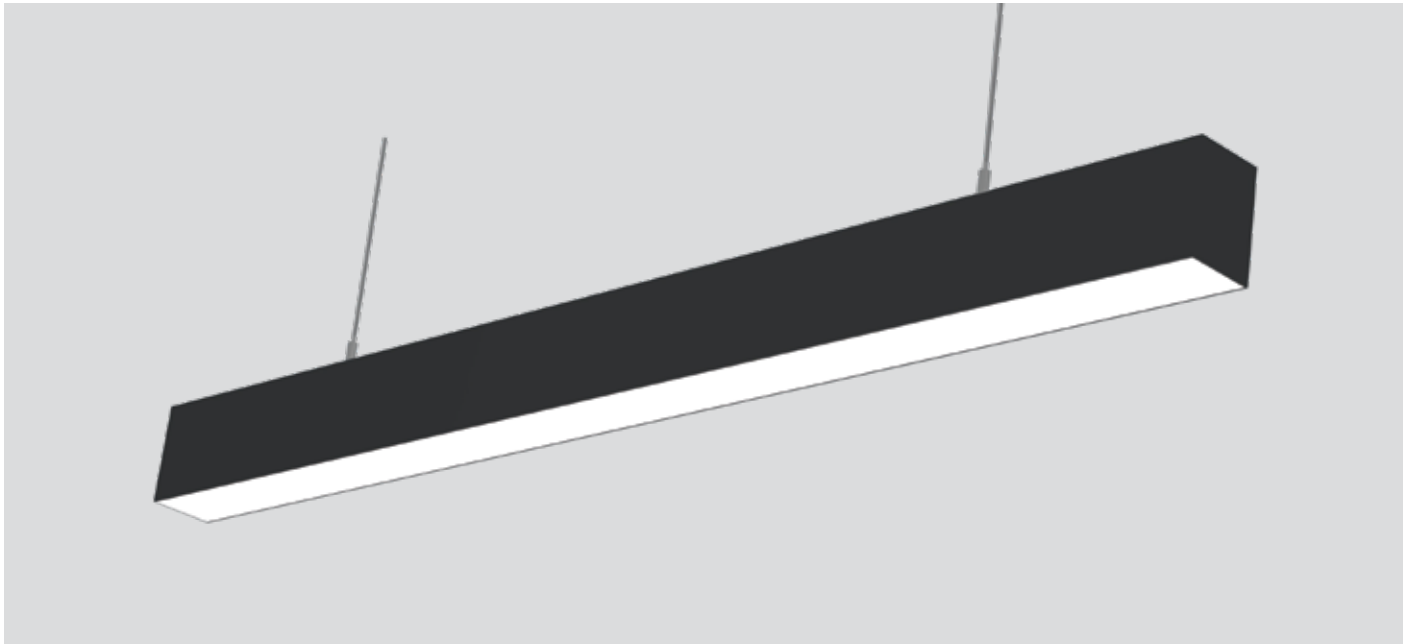

THÔNG SỐ KỸ THUẬT

MLL17

ĐẶC TÍNH SẢN PHẨM

- Điện áp vào: 100-240VAC, 50/60Hz
- Dải công suất: 36W/54W/72W
- Hiệu suất: >85%
- Hệ số công suất: PF ≥0.98
- Bảo vệ: Hở mạch, ngắn mạch đầu ra; quá áp đầu ra (OVP); quá nhiệt (OTP); các chế độ bảo vệ tự động phục hồi (AR)
- Driver lắp bên ngoài đèn
- Màu sắc ánh sáng: Trắng ấm, trắng tự nhiên, trắng lạnh
- Chỉ số hoàn màu: CRI ≥80
- Vật liệu thân đèn: Hợp kim nhôm anodized
- Màu sắc sản phẩm: Đen
- Tuổi thọ @ Ta 25°C: 50.000h
- Nhiệt độ hoạt động: -25°C ÷ +45°C

ỨNG DỤNG

- Đèn dạng thanh 1 mặt chiếu, lắp treo
- Sử dụng cho chiếu sáng nội thất văn phòng, phòng họp, cửa hàng, nhà ở dân dụng

MÃ SẢN PHẨM	MÃ ENA/UPC	KÍCH THƯỚC	CÔNG SUẤT	QUANG THÔNG	NHIỆT ĐỘ MÀU	GÓC CHIẾU
MLL172-036WS658LB90	8936109026806	1200x65x95	36W	3450lm	6500K	90°
MLL172-036WS408LB90	8936109026813	1200x65x95	36W	3520lm	4000K	90°
MLL172-036WS278LB90	8936109026830	1200x65x95	36W	2770lm	2700K	90°
MLL173-054WS658LB90	8936109026837	1800x65x95	54W	5180lm	6500K	90°
MLL173-054WS408LB90	8936109026844	1800x65x95	54W	5290lm	4000K	90°
MLL173-054WS278LB90	8936109026851	1800x65x95	54W	4150lm	2700K	90°
MLL174-072WS658LB90	8936109026868	2400x65x95	72W	6900lm	6500K	90°
MLL174-072WS408LB90	8936109026875	2400x65x95	72W	7050lm	4000K	90°
MLL174-072WS278LB90	8936109026882	2400x65x95	72W	5540lm	2700K	90°