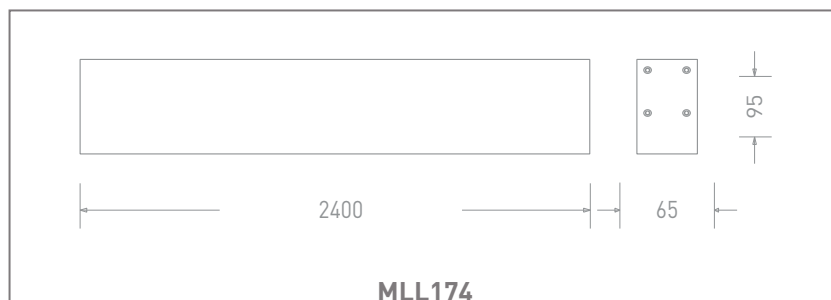

Màu sắc sản phẩm	Đen	Vật liệu thân đèn	Nhôm
Vật liệu tấm che bảo vệ	Nhựa PMMA		
Màu sắc tấm che bảo vệ	Trắng		

Kích thước và trọng lượng

Tiêu chuẩn và chứng nhận

Cấp bảo vệ	0	Tiêu chuẩn	TCVN 8781:2011 TCVN 9892:2013 TCVN 10485:2015 ISO 9001:2015
IP	20		
IK	Không xác định		