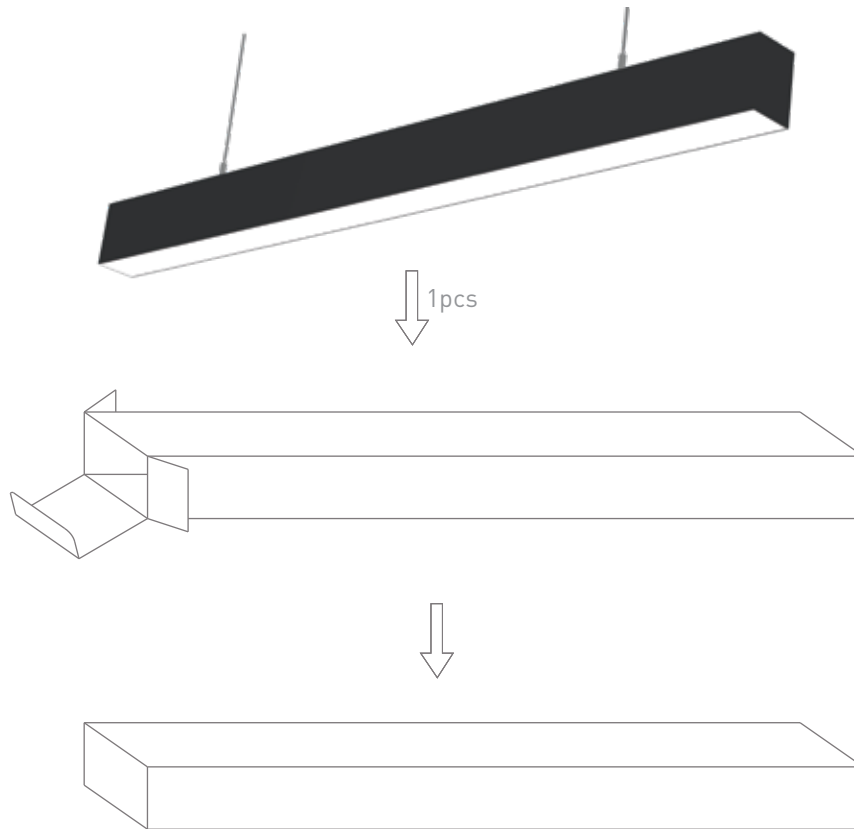

Thông tin đóng gói

Bảng thông tin kỹ thuật này chỉ để tham khảo, chúng tôi có quyền thay đổi mà không cần thông báo trước. Nếu bạn cần thông tin cập nhật mới nhất, xin vui lòng liên hệ với các đại lý, nhà phân phối hoặc liên hệ với chúng tôi qua website www.mes.vn

CÔNG TY CỔ PHẦN GIẢI PHÁP CƠ ĐIỆN MES

37 Huỳnh Văn Lũy, P. Phú Lợi,
TP. Thủ Dầu Một, T. Bình Dương
Tel: 0274 3 557799 - Fax: 0274 3 667799
Email: info@mes.vn - www.mes.vn