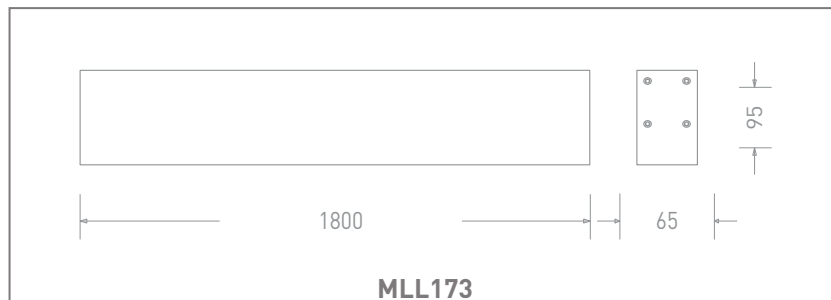

Màu sắc sản phẩm	Đen	Vật liệu thân đèn	Nhôm
Vật liệu tấm che bảo vệ	Nhựa PMMA		
Màu sắc tấm che bảo vệ	Trắng		

Kích thước và trọng lượng

Tiêu chuẩn và chứng nhận

Cấp bảo vệ	0	Tiêu chuẩn	TCVN 8781:2011 TCVN 9892:2013 TCVN 10485:2015 ISO 9001:2015
IP	20		
IK	Không xác định		