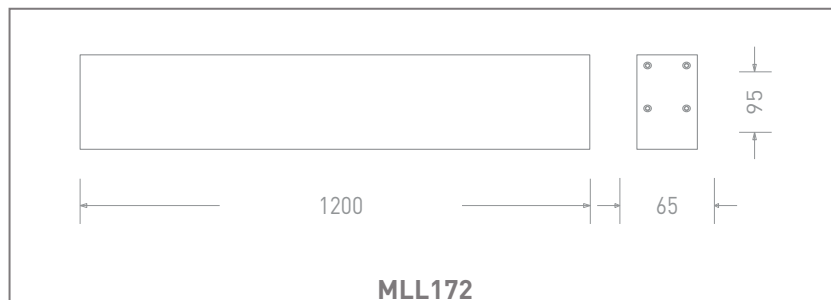

Màu sắc sản phẩm	Đen	Vật liệu thân đèn	Nhôm
Vật liệu tấm che bảo vệ	Nhựa PMMA		
Màu sắc tấm che bảo vệ	Trắng		

Kích thước và trọng lượng

Tiêu chuẩn và chứng nhận

Cấp bảo vệ	0	Tiêu chuẩn	TCVN 8781:2011 TCVN 9892:2013 TCVN 10485:2015 ISO 9001:2015
IP	20		
IK	Không xác định		