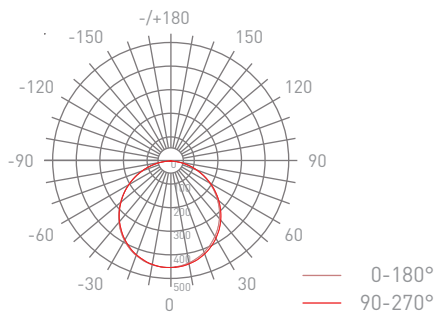

Thông số về quang

Nhiệt độ màu	CCT 6500K/4000K/2700K	Góc chiếu	100°
Hiệu suất phát quang	110lm/W	LLFM @ 50000 h	70%
Chỉ số hoàn màu	>80	Chip LED	Lumileds
Tỉ số S/P	2.207/1.642/1.191		

Nhiệt độ hoạt động