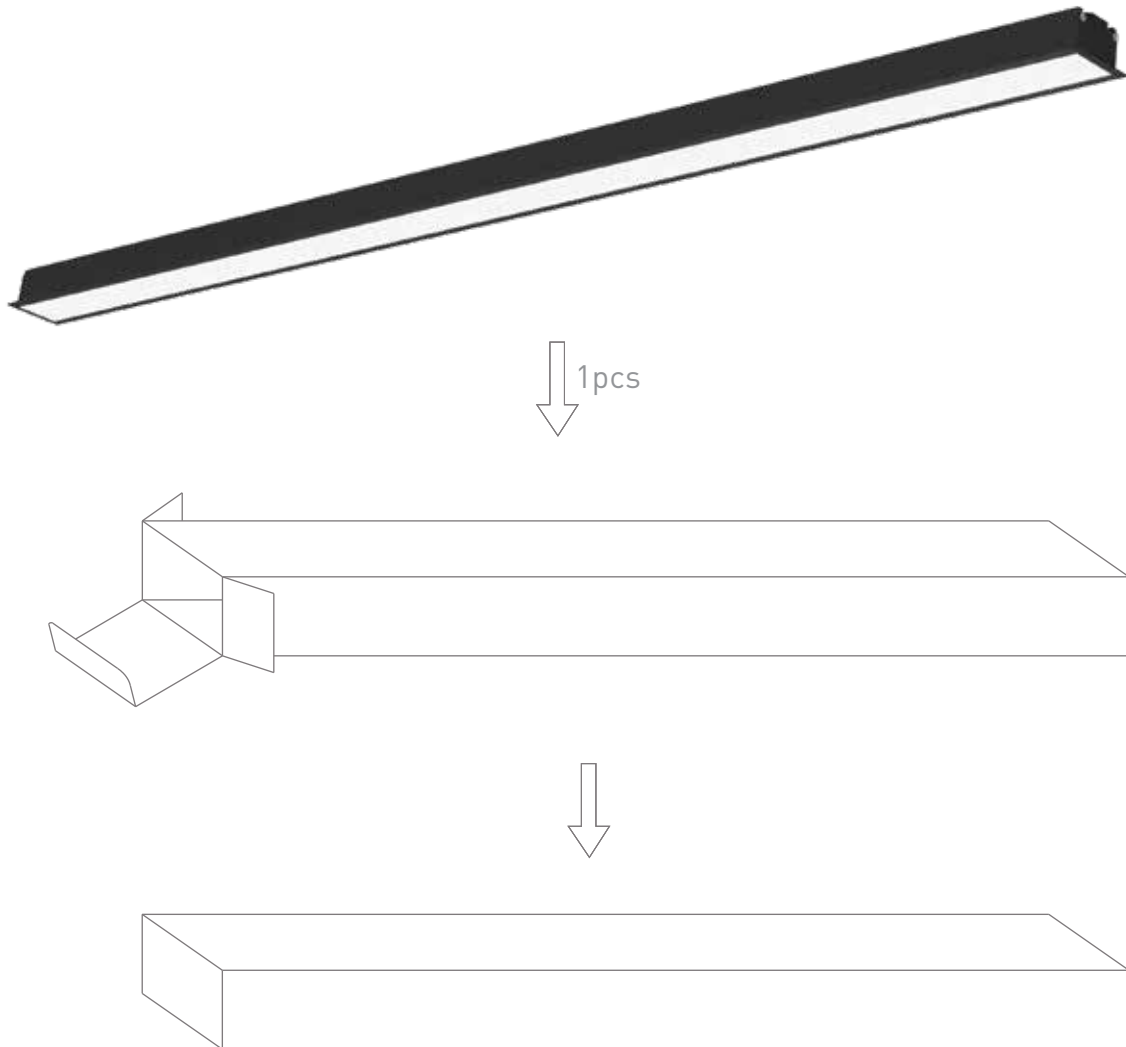

Thông tin đóng gói

Bảng thông tin kỹ thuật này chỉ để tham khảo, chúng tôi có quyền thay đổi mà không cần thông báo trước. Nếu bạn cần thông tin cập nhật mới nhất, xin vui lòng liên hệ với các đại lý, nhà phân phối hoặc liên hệ với chúng tôi qua website www.mes.vn

CÔNG TY CỔ PHẦN GIẢI PHÁP CƠ ĐIỆN MES

37 Huỳnh Văn Lũy, P. Phú Lợi,
TP. Thủ Dầu Một, T. Bình Dương
Tel: 0274 3 557799 - Fax: 0274 3 667799
Email: info@mes.vn - www.mes.vn