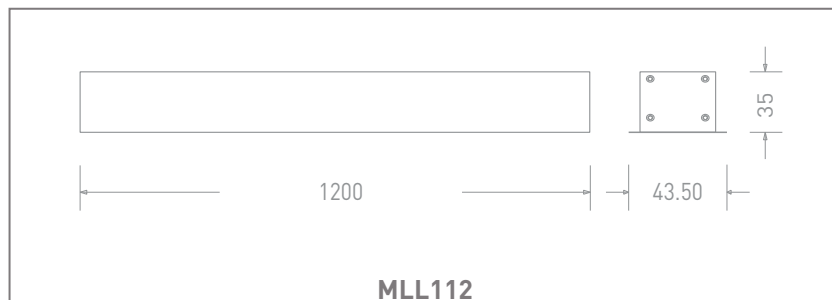

Màu sắc sản phẩm	Đen	Vật liệu thân đèn	Nhôm
Vật liệu tấm che bảo vệ	Nhựa PMMA		
Màu sắc tấm che bảo vệ	Trắng		

Kích thước và trọng lượng

Tiêu chuẩn và chứng nhận

Cấp bảo vệ	0	Tiêu chuẩn	TCVN 8781:2011 TCVN 9892:2013 TCVN 10485:2015 ISO 9001:2015
IP	20		
IK	Không xác định		