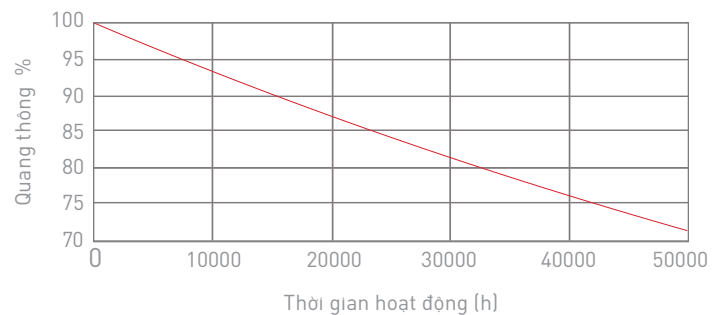

THÔNG SỐ KỸ THUẬT

MLL11

ĐẶC TÍNH SẢN PHẨM

- Điện áp vào: 100-240VAC, 50/60Hz
- Dải công suất: 24W/36W/48W
- Hiệu suất: >85%
- Hệ số công suất: PF ≥0.98
- Bảo vệ: Hở mạch, ngắn mạch đầu ra; quá áp đầu ra (OVP); quá nhiệt (OTP); các chế độ bảo vệ tự động phục hồi (AR).
- Màu sắc ánh sáng: Trắng ấm, trắng tự nhiên, trắng lạnh.
- Chỉ số hoàn màu: CRI ≥80
- Vật liệu thân đèn: Hợp kim nhôm anodized.
- Màu sắc sản phẩm: Đen
- Tuổi thọ @ Ta 25°C: 50.000h
- Nhiệt độ hoạt động: -25°C ÷ +45°C

Thông tin chung

Kiểu lắp đặt	Âm tường	Chu kỳ bật tắt	100000
Kiểu kết nối	Domino 2 cực tính	B50L70	50000h
Ứng dụng	Dàn dựng	Tuổi thọ	50000h

Thông số về điện

Điện áp vào	100-240VAC	Hệ số công suất	>0.98
Tần số	50/60Hz	Thời gian khởi động	0.5s

Thông số về quang

Nhiệt độ màu	CCT 6500K/4000K/2700K	Góc chiếu	100°
Hiệu suất phát quang	110lm/W	LLFM @ 50000 h	70%
Chỉ số hoàn màu	>80	Chip LED	Lumileds
Tỉ số S/P	2.207/1.642/1.191		

Nhiệt độ hoạt động