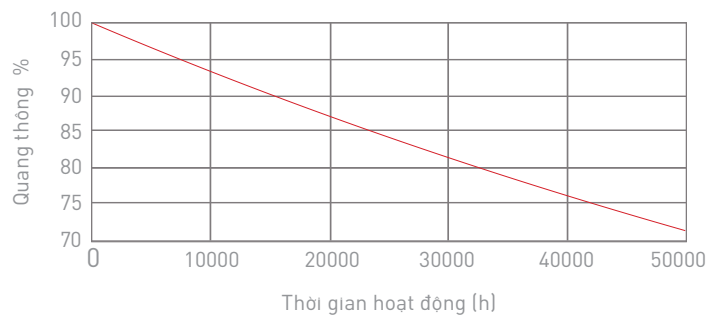

THÔNG SỐ KỸ THUẬT

MLL06

ĐẶC TÍNH SẢN PHẨM

- Điện áp vào: 100-240VAC, 50/60Hz
- Dải công suất: 36W/54W/72W
- Hiệu suất: >85%
- Hệ số công suất: PF ≥0.98
- Bảo vệ: Hờ mạch, ngắn mạch đầu ra; quá áp đầu ra (OVP); quá nhiệt (OTP); các chế độ bảo vệ tự động phục hồi (AR)
- Driver lắp bên ngoài đèn
- Màu sắc ánh sáng: Trắng ấm, trắng tự nhiên, trắng lạnh
- Chỉ số hoàn màu: CRI ≥80
- Vật liệu thân đèn: Hợp kim nhôm anodized
- Màu sắc sản phẩm: Đen
- Tuổi thọ @ Ta 25°C: 50.000h
- Nhiệt độ hoạt động: -25°C ÷ +45°C

Thông tin chung

Kiểu lắp đặt	Treo	Chu kỳ bật tắt	100000
Kiểu kết nối	Domino 2 cực tính	B50L70	50000h
Ứng dụng	Dàn dựng	Tuổi thọ	50000h

Thông số về điện

Điện áp vào	100-240VAC	Hệ số công suất	>0.98
Tần số	50/60Hz	Thời gian khởi động	0.5s

Thông số về quang

Nhiệt độ màu	CCT 6500K/4000K/2700K	Góc chiếu	100°
Hiệu suất phát quang	90-100lm/W	LLFM @ 50000 h	70%
Chỉ số hoàn màu	>80	Chip LED	Lumileds
Tỉ số S/P	2.207/1.642/1.191		

Nhiệt độ hoạt động