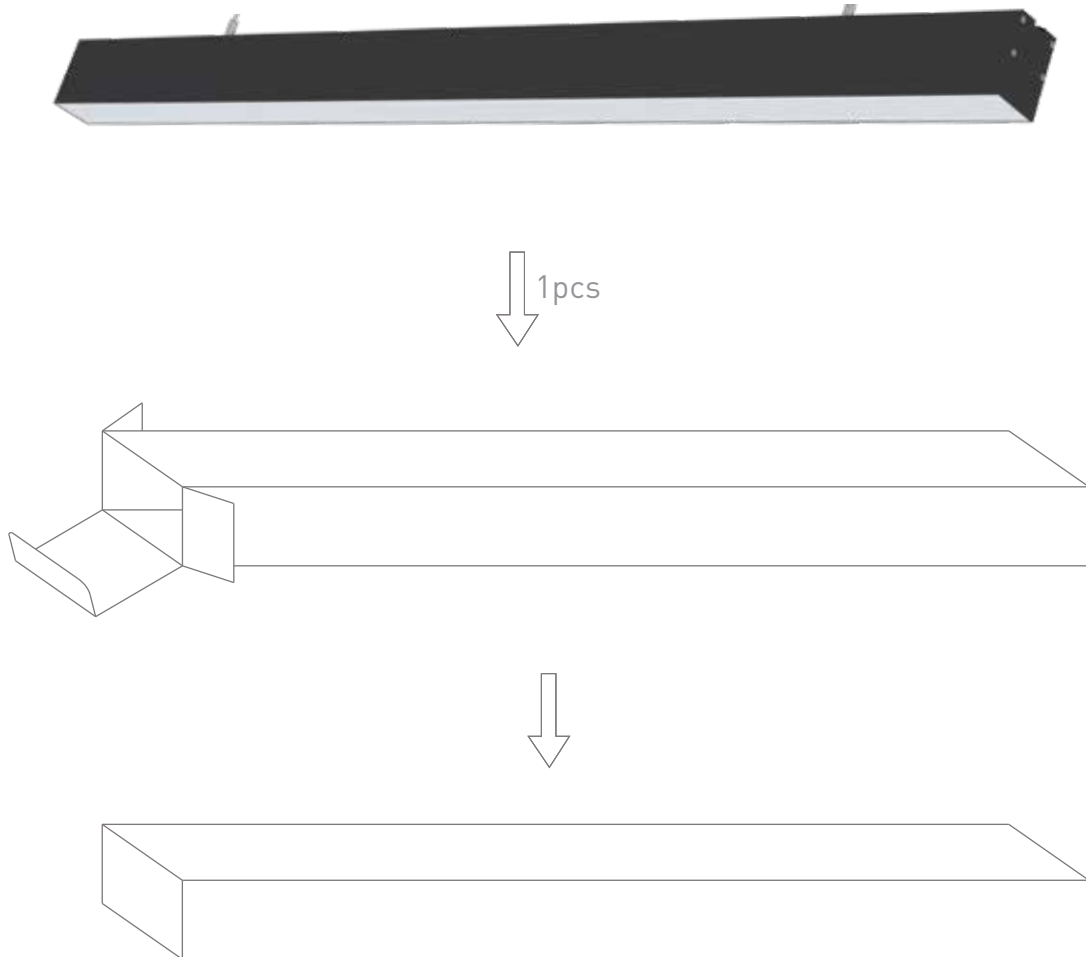

Thông tin đóng gói

Bảng thông tin kỹ thuật này chỉ để tham khảo, chúng tôi có quyền thay đổi mà không cần thông báo trước. Nếu bạn cần thông tin cập nhật mới nhất, xin vui lòng liên hệ với các đại lý, nhà phân phối hoặc liên hệ với chúng tôi qua website www.mes.vn

CÔNG TY CỔ PHẦN GIẢI PHÁP CƠ ĐIỆN MES

37 Huỳnh Văn Lũy, P. Phú Lợi,
TP. Thủ Dầu Một, T. Bình Dương
Tel: 0274 3 557799 - Fax: 0274 3 667799
Email: info@mes.vn - www.mes.vn