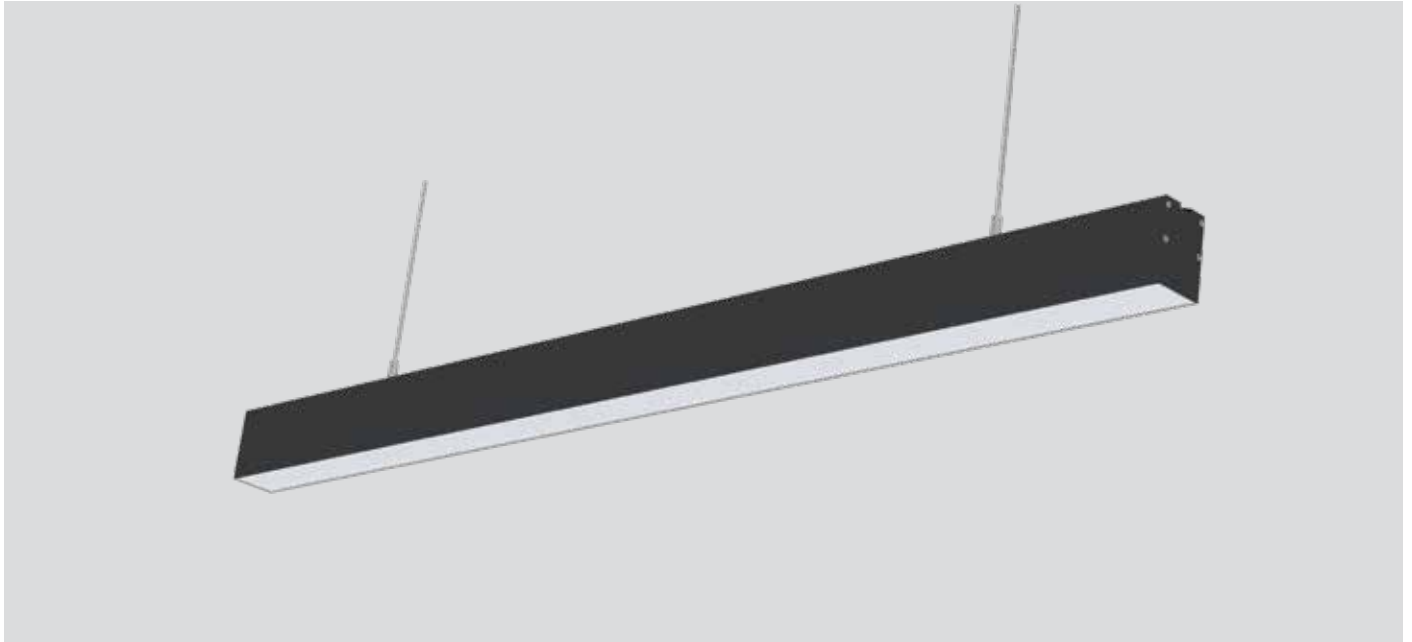

THÔNG SỐ KỸ THUẬT

MLL06

ĐẶC TÍNH SẢN PHẨM

- Điện áp vào: 100-240VAC, 50/60Hz
- Dải công suất: 36W/54W/72W
- Hiệu suất: >85%
- Hệ số công suất: PF ≥0.98
- Bảo vệ: Hờ mạch, ngắn mạch đầu ra; quá áp đầu ra (OVP); quá nhiệt (OTP); các chế độ bảo vệ tự động phục hồi (AR)
- Driver lắp bên ngoài đèn
- Màu sắc ánh sáng: Trắng ấm, trắng tự nhiên, trắng lạnh
- Chỉ số hoàn màu: CRI ≥80
- Vật liệu thân đèn: Hợp kim nhôm anodized
- Màu sắc sản phẩm: Đen
- Tuổi thọ @ Ta 25°C: 50.000h
- Nhiệt độ hoạt động: -25°C ÷ +45°C

ỨNG DỤNG

- Đèn dạng thanh 1 mặt chiếu, lắp treo
- Sử dụng cho chiếu sáng nội thất văn phòng, phòng họp, cửa hàng, nhà ở dân dụng

MÃ SẢN PHẨM	MÃ ENA/UPC	KÍCH THƯỚC	CÔNG SUẤT	QUANG THÔNG	NHIỆT ĐỘ MÀU	GÓC CHIẾU
MLL062-036WS658LB6	1200x50x75	1200x68x105	36W	3450lm	6500K	100°
MLL062-036WS408LB6	1200x50x75	1200x68x105	36W	3520lm	4000K	100°
MLL062-036WS278LB6	1200x50x75	1200x68x105	36W	2770lm	2700K	100°
MLL063-054WS658LB6	1800x50x75	1800x68x105	54W	5180lm	6500K	100°
MLL063-054WS408LB6	1800x50x75	1800x68x105	54W	5290lm	4000K	100°
MLL063-054WS278LB6	1800x50x75	1800x68x105	54W	4150lm	2700K	100°
MLL064-072WS658LB6	2400x50x75	2400x68x105	72W	6900lm	6500K	100°
MLL064-072WS408LB6	2400x50x75	2400x68x105	72W	7050lm	4000K	100°
MLL064-072WS278LB6	2400x50x75	2400x68x105	72W	5540lm	2700K	100°