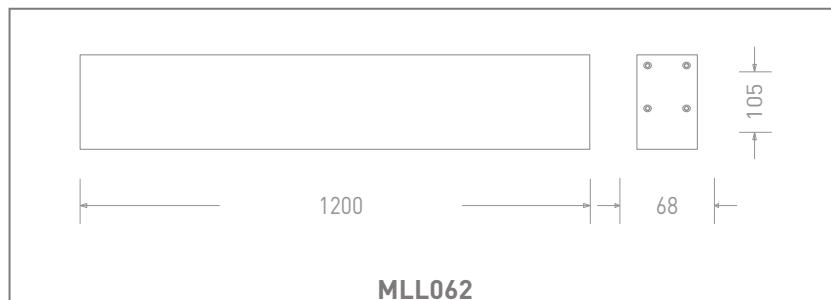

Màu sắc sản phẩm	Đen	Vật liệu thân đèn	Nhôm đúc nguyên khối
Vật liệu tấm che bảo vệ	Nhựa PMMA		
Màu sắc tấm che bảo vệ	Trắng		

Kích thước và trọng lượng

Tiêu chuẩn và chứng nhận

Cấp bảo vệ	0	Tiêu chuẩn	TCVN 8781:2011 TCVN 9892:2013 TCVN 10485:2015 ISO 9001:2015
IP	20		
IK	Không xác định		