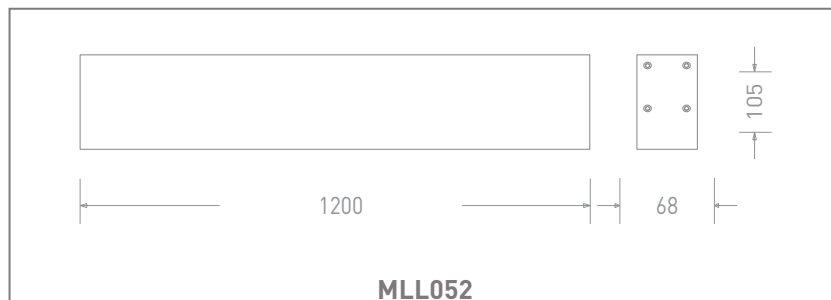

Màu sắc sản phẩm	Bạc	Vật liệu thân đèn	Nhôm đúc nguyên khối
Vật liệu tấm che bảo vệ	Nhựa PMMA		
Màu sắc tấm che bảo vệ	Trắng		

Kích thước và trọng lượng

Tiêu chuẩn và chứng nhận

Cấp bảo vệ	0	Tiêu chuẩn	TCVN 8781:2011 TCVN 9892:2013 TCVN 10485:2015 ISO 9001:2015
IP	20		
IK	Không xác định		