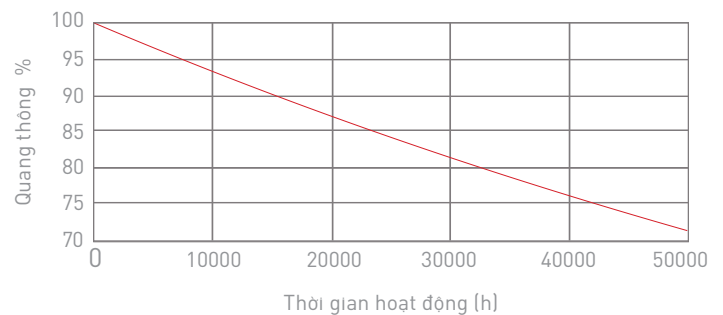

Thông tin chung

Kiểu lắp đặt	Treo	Chu kỳ bật tắt	100000
Kiểu kết nối	Domino 2 cực tính	B50L70	50000h
Ứng dụng	Dàn dựng	Tuổi thọ	50000h

Thông số về điện

Điện áp vào	100-240VAC	Hệ số công suất	>0.98
Tần số	50/60Hz	Thời gian khởi động	0.5s

Thông số về quang

Nhiệt độ màu	CCT 6500K/4000K/2700K	Góc chiếu	100°
Hiệu suất phát quang	90-100lm/W	LLFM @ 50000 h	70%
Chỉ số hoàn màu	>80	Chip LED	Lumileds
Tỉ số S/P	2.207/1.642/1.191		

Nhiệt độ hoạt động