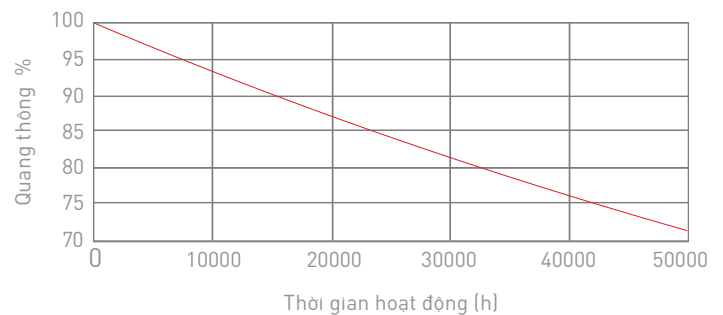

Thông tin chung

Kiểu lắp đặt	Âm tường	Chu kỳ bật tắt	100000
Kiểu kết nối	Domino 2 cực tính	B50L70	50000h
Ứng dụng	Dàn dựng	Tuổi thọ	50000h

Thông số về điện

Điện áp vào	100-240VAC	Hệ số công suất	>0.98
Tần số	50/60Hz	Thời gian khởi động	0.5s

Thông số về quang

Nhiệt độ màu	CCT 6500K/4000K/2700K	Góc chiếu	100°
Hiệu suất phát quang	90-100lm/W	LLFM @ 50000 h	70%
Chỉ số hoàn màu	>80	Chip LED	Lumileds
Tỉ số S/P	2.207/1.642/1.191		

Nhiệt độ hoạt động