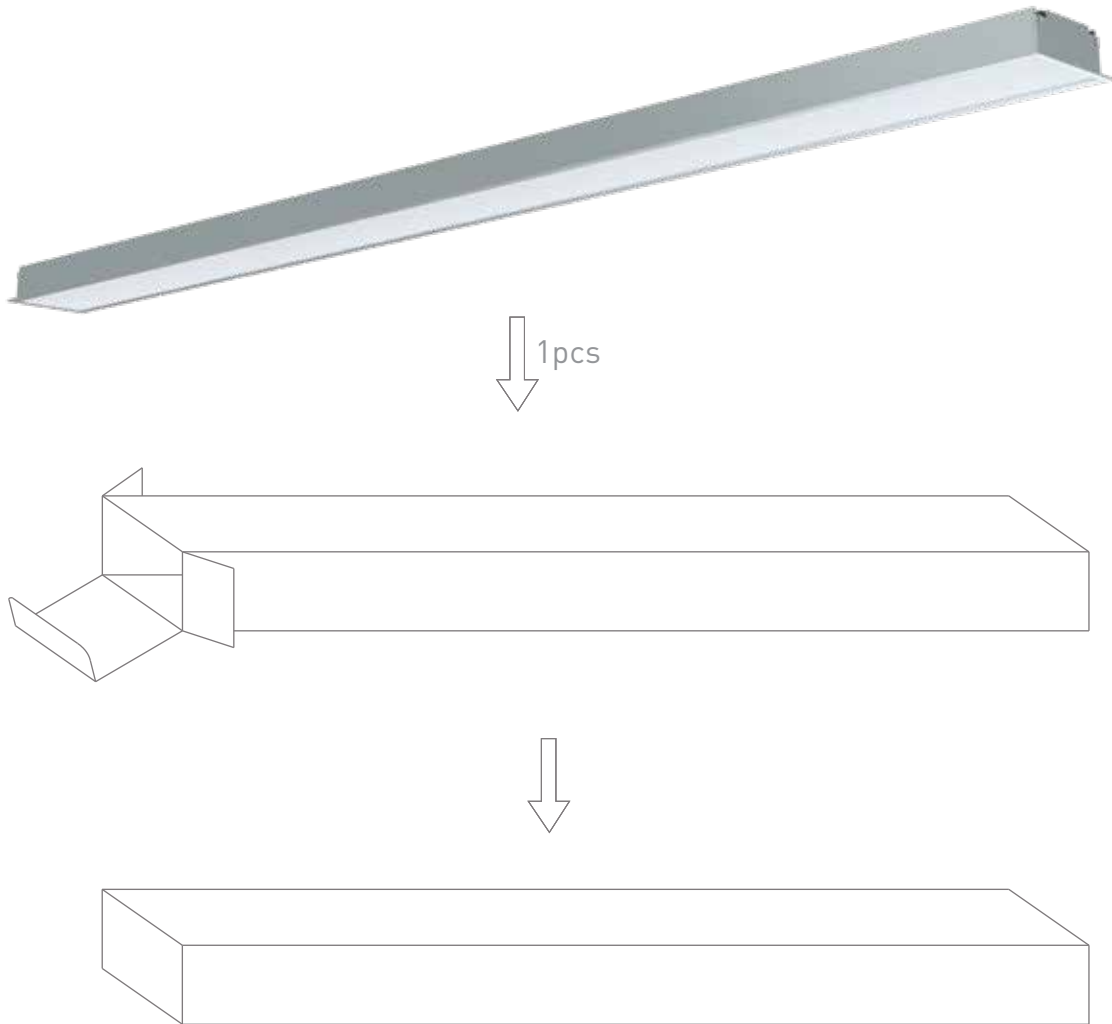

Thông tin đóng gói

Bảng thông tin kỹ thuật này chỉ để tham khảo, chúng tôi có quyền thay đổi mà không cần thông báo trước. Nếu bạn cần thông tin cập nhật mới nhất, xin vui lòng liên hệ với các đại lý, nhà phân phối hoặc liên hệ với chúng tôi qua website www.mes.vn

CÔNG TY CỔ PHẦN GIẢI PHÁP CƠ ĐIỆN MES

37 Huỳnh Văn Lũy, P. Phú Lợi,
TP. Thủ Dầu Một, T. Bình Dương
Tel: 0274 3 557799 - Fax: 0274 3 667799
Email: info@mes.vn - www.mes.vn