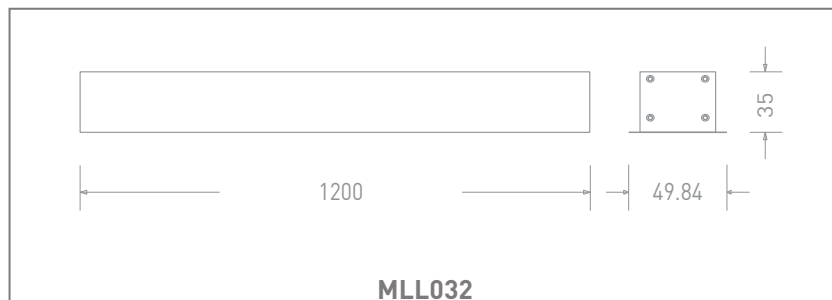

Màu sắc sản phẩm	Bạc	Vật liệu thân đèn	Nhôm đúc nguyên khối
Vật liệu tấm che bảo vệ	Nhựa PMMA		
Màu sắc tấm che bảo vệ	Trắng		

Kích thước và trọng lượng

Tiêu chuẩn và chứng nhận

Cấp bảo vệ	0	Tiêu chuẩn	TCVN 8781:2011 TCVN 9892:2013 TCVN 10485:2015 ISO 9001:2015
IP	20		
IK	Không xác định		