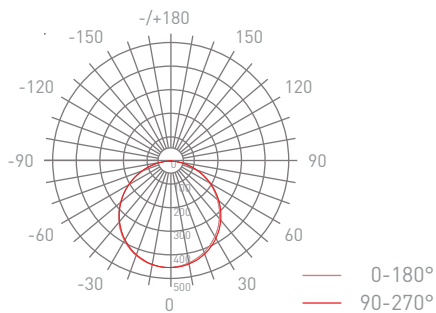

Thông số về quang

Nhiệt độ màu	CCT 6500K/4000K/2700K	Góc chiếu	100°
Hiệu suất phát quang	90-100lm/W	LLFM @ 50000 h	70%
Chỉ số hoàn màu	>80	Chip LED	Lumileds
Tỉ số S/P	2.207/1.642/1.191		

Nhiệt độ hoạt động