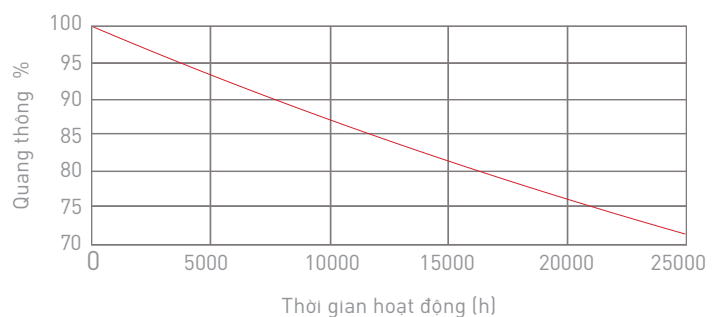

Thông tin chung

Kiểu lắp đặt	Bắt âm trần	Chu kỳ bật tắt	50000
Kiểu kết nối	Domino 2 cực tính	B50L70	25000h
Ứng dụng	Dân dụng	Tuổi thọ	25000h

Thông số về điện

Điện áp vào	100-240VAC	Hệ số công suất	>0.7
Tần số	50/60Hz	Thời gian khởi động	0.5s

Thông số về quang

Nhiệt độ màu	CCT 6500K/4000K/2700K	Góc chiếu	30°/45°/60°
Hiệu suất phát quang	80lm/W	LLFM @ 25000 h	70%
Chỉ số hoàn màu	>80	Chip LED	San'an
Tỉ số S/P	2.207/1.642/1.191		

Nhiệt độ hoạt động