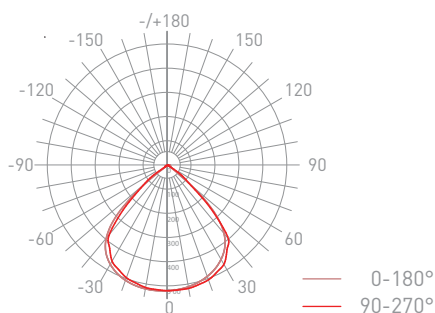

Thông số về quang

Nhiệt độ màu	CCT 6500K/4000K/2700K	Góc chiếu	30°/45°/60°
Hiệu suất phát quang	80lm/W	LLFM @ 25000 h	70%
Chỉ số hoàn màu	>80	Chip LED	San'an
Tỉ số S/P	2.207/1.642/1.191		

Nhiệt độ hoạt động