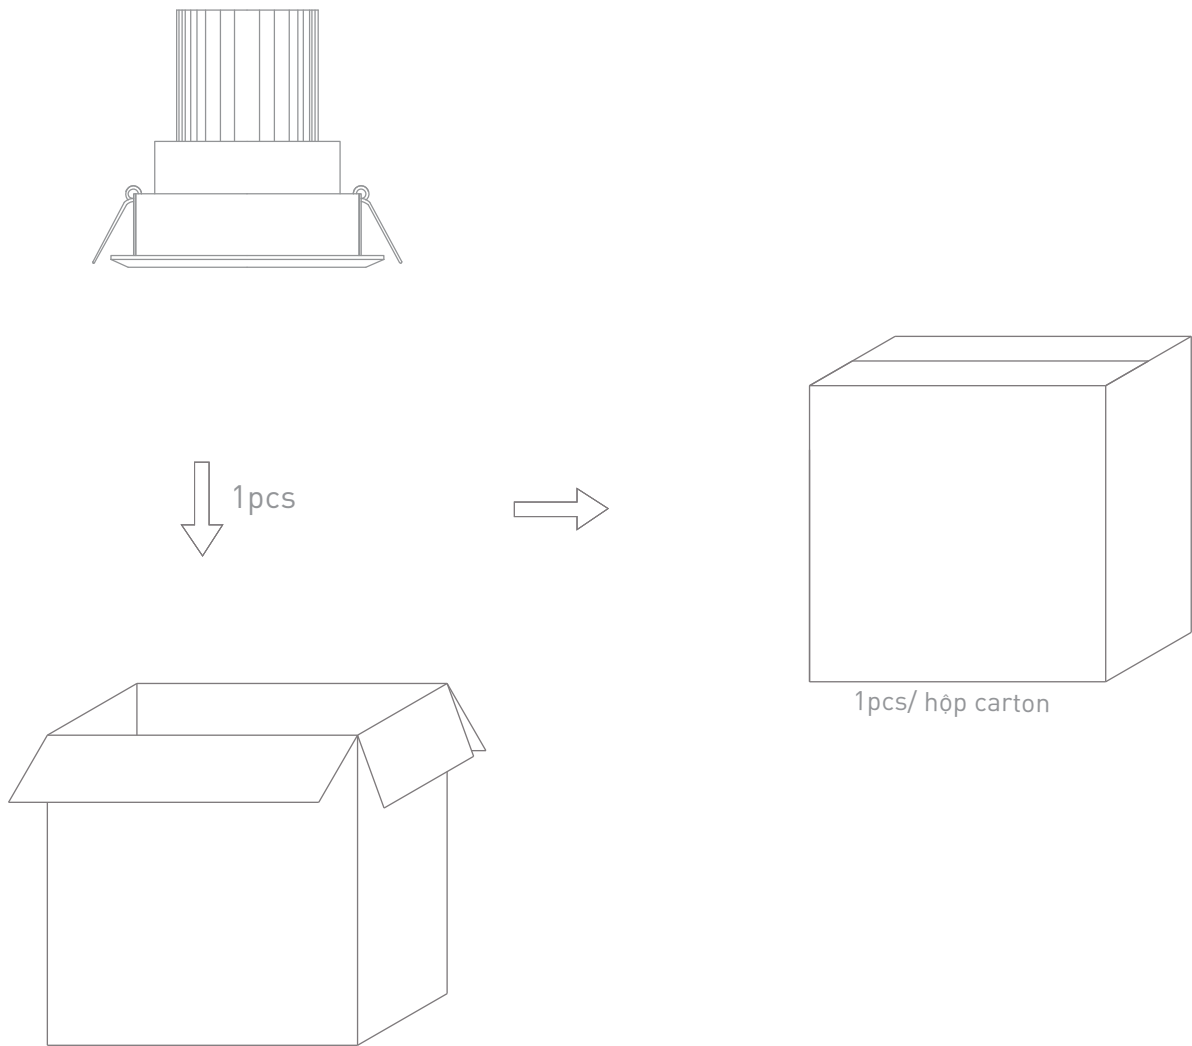

Thông tin đóng gói

Bảng thông tin kỹ thuật này chỉ để tham khảo, chúng tôi có quyền thay đổi mà không cần thông báo trước. Nếu bạn cần thông tin cập nhật mới nhất, xin vui lòng liên hệ với các đại lý, nhà phân phối hoặc liên hệ với chúng tôi qua website www.mes.vn

CÔNG TY CỔ PHẦN GIẢI PHÁP CƠ ĐIỆN MES

37 Huỳnh Văn Lũy, P. Phú Lợi,
TP. Thủ Dầu Một, T. Bình Dương
Tel: 0274 3 557799 - Fax: 0274 3 667799
Email: info@mes.vn - www.mes.vn