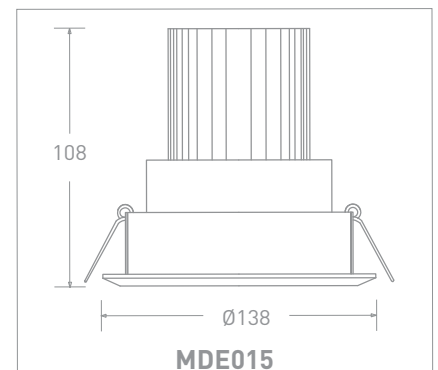

Màu sắc sản phẩm	Trắng	Vật liệu thân đèn	Nhôm
Vật liệu tấm che bảo vệ	Thủy tinh		
Màu sắc tấm che bảo vệ	Trong suốt		

Kích thước và trọng lượng

Tiêu chuẩn và chứng nhận

Cấp bảo vệ	0	Tiêu chuẩn	TCVN 8781:2011
IP	44		TCVN 9892:2013
IK	Không xác định		TCVN 10485:2015
			ISO 9001:2015