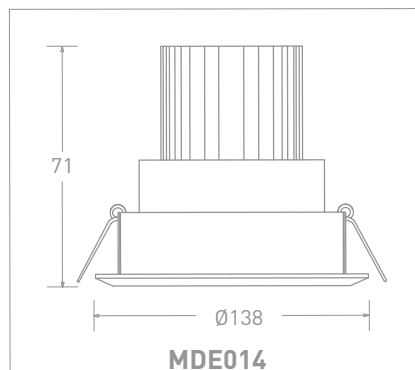

Màu sắc sản phẩm	Trắng	Vật liệu thân đèn	Nhôm
Vật liệu tấm che bảo vệ	Thủy tinh		
Màu sắc tấm che bảo vệ	Trong suốt		

Kích thước và trọng lượng

Tiêu chuẩn và chứng nhận

Cấp bảo vệ	0	Tiêu chuẩn	TCVN 8781:2011
IP	44		TCVN 9892:2013
IK	Không xác định		TCVN 10485:2015
			ISO 9001:2015