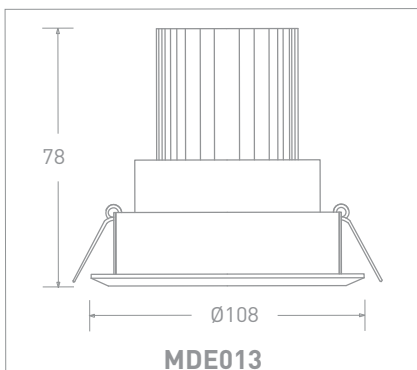

Màu sắc sản phẩm	Trắng	Vật liệu thân đèn	Nhôm
Vật liệu tấm che bảo vệ	Thủy tinh		
Màu sắc tấm che bảo vệ	Trong suốt		

Kích thước và trọng lượng

Tiêu chuẩn và chứng nhận

Cấp bảo vệ	0	Tiêu chuẩn	TCVN 8781:2011
IP	44		TCVN 9892:2013
IK	Không xác định		TCVN 10485:2015
			ISO 9001:2015