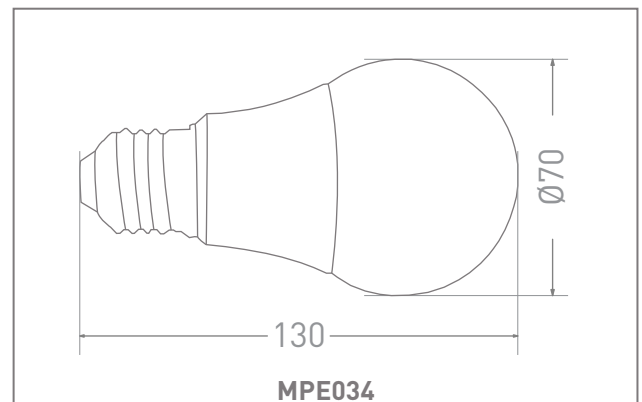

Màu sắc sản phẩm	Trắng
Vật liệu tấm che bảo vệ	PBT

Vật liệu thân đèn	Nhôm + PBT
Màu sắc tấm che bảo vệ	Trắng

Kích thước và trọng lượng

Tiêu chuẩn và chứng nhận

Cấp bảo vệ	0
IP	53
IK	Không xác định

Tiêu chuẩn	TCVN 8781:2011 TCVN 9892:2013 TCVN 10485:2015 ISO 9001:2015
------------	--