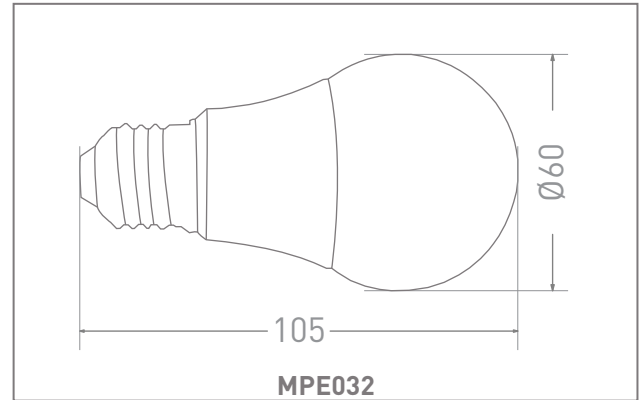

Màu sắc sản phẩm	Trắng
Vật liệu tấm che bảo vệ	PBT

Vật liệu thân đèn	Nhôm + PBT
Màu sắc tấm che bảo vệ	Trắng

Kích thước và trọng lượng

Tiêu chuẩn và chứng nhận

Cấp bảo vệ	0
IP	53
IK	Không xác định

Tiêu chuẩn	TCVN 8781:2011 TCVN 9892:2013 TCVN 10485:2015 ISO 9001:2015
------------	--