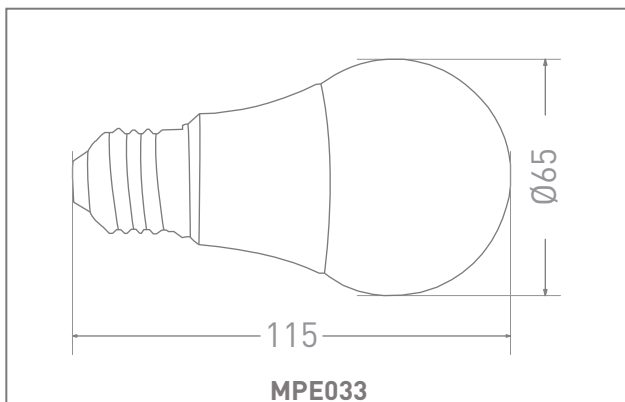

Màu sắc sản phẩm	Trắng
Vật liệu tấm che bảo vệ	PBT

Vật liệu thân đèn	Nhôm + PBT
Màu sắc tấm che bảo vệ	Trắng

Kích thước và trọng lượng

Tiêu chuẩn và chứng nhận

Cấp bảo vệ	0
IP	53
IK	Không xác định

Tiêu chuẩn	TCVN 8781:2011 TCVN 9892:2013 TCVN 10485:2015 ISO 9001:2015
------------	--