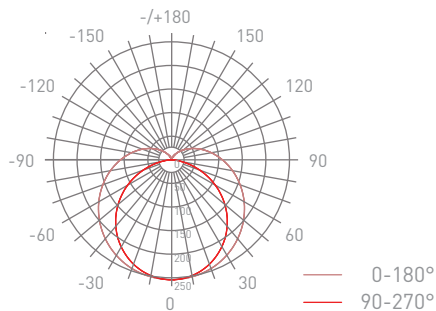

Thông số về quang

Nhiệt độ màu	CCT 6500K/4000K/2700K	Góc chiếu	240°
Hiệu suất phát quang	80-100lm/W	LLFM @ 25000 h	70%
Chỉ số hoàn màu	>80	Chip LED	San'an
Tỉ số S/P	2.207/1.642/1.191		

Điều khiển và dimming