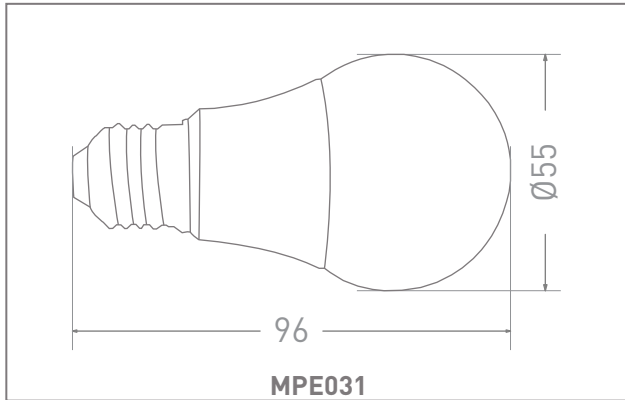

Màu sắc sản phẩm	Trắng
Vật liệu tấm che bảo vệ	PBT

Vật liệu thân đèn	Nhôm + PBT
Màu sắc tấm che bảo vệ	Trắng

Kích thước và trọng lượng

Tiêu chuẩn và chứng nhận

Cấp bảo vệ	0
IP	53
IK	Không xác định

Tiêu chuẩn	TCVN 8781:2011 TCVN 9892:2013 TCVN 10485:2015 ISO 9001:2015
------------	--