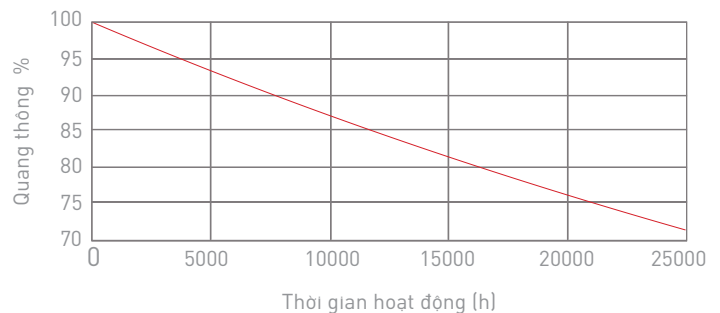

THÔNG SỐ KỸ THUẬT

MBE03

ĐẶC TÍNH SẢN PHẨM

- Điện áp vào: 185-240VAC
- Tần số: 50/60Hz
- Dải công suất: 6W/9W/12W/15W
- Hiệu suất: >85%
- Hệ số công suất: PF ≥0.7
- Bảo vệ: Hở mạch, ngắn mạch đầu ra; quá áp đầu ra (OVP); quá nhiệt (OTP); các chế độ bảo vệ tự động phục hồi (AR)
- Màu sắc ánh sáng: Trắng ấm, trắng tự nhiên, trắng lạnh
- Chỉ số hoàn màu: CRI ≥80
- Vật liệu thân đèn: Hợp kim nhôm + PBT
- Màu sắc sản phẩm: Trắng
- Tuổi thọ @ Ta 25°C: 25.000h

Thông tin chung

Kiểu lắp đặt	Treo	Chu kỳ bật tắt	50000
Kiểu kết nối	E27	B50L70	25000h
Ứng dụng	Dàn dựng	Tuổi thọ	25000h

Thông số về điện

Điện áp vào	185-240VAC	Hệ số công suất	>0.7
Tần số	50/60Hz	Thời gian khởi động	0.5s

Thông số về quang

Nhiệt độ màu	CCT 6500K/4000K/2700K	Góc chiếu	240°
Hiệu suất phát quang	80-100lm/W	LLFM @ 25000 h	70%
Chỉ số hoàn màu	>80	Chip LED	San'an
Tỉ số S/P	2.207/1.642/1.191		

Điều khiển và dimming